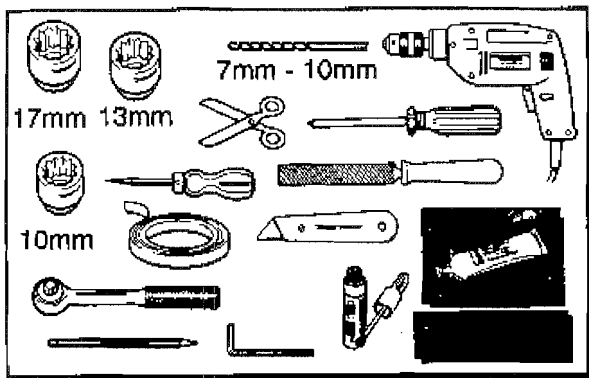

STC 50022/23/24/25

DISCOVERY

LAND-ROVER