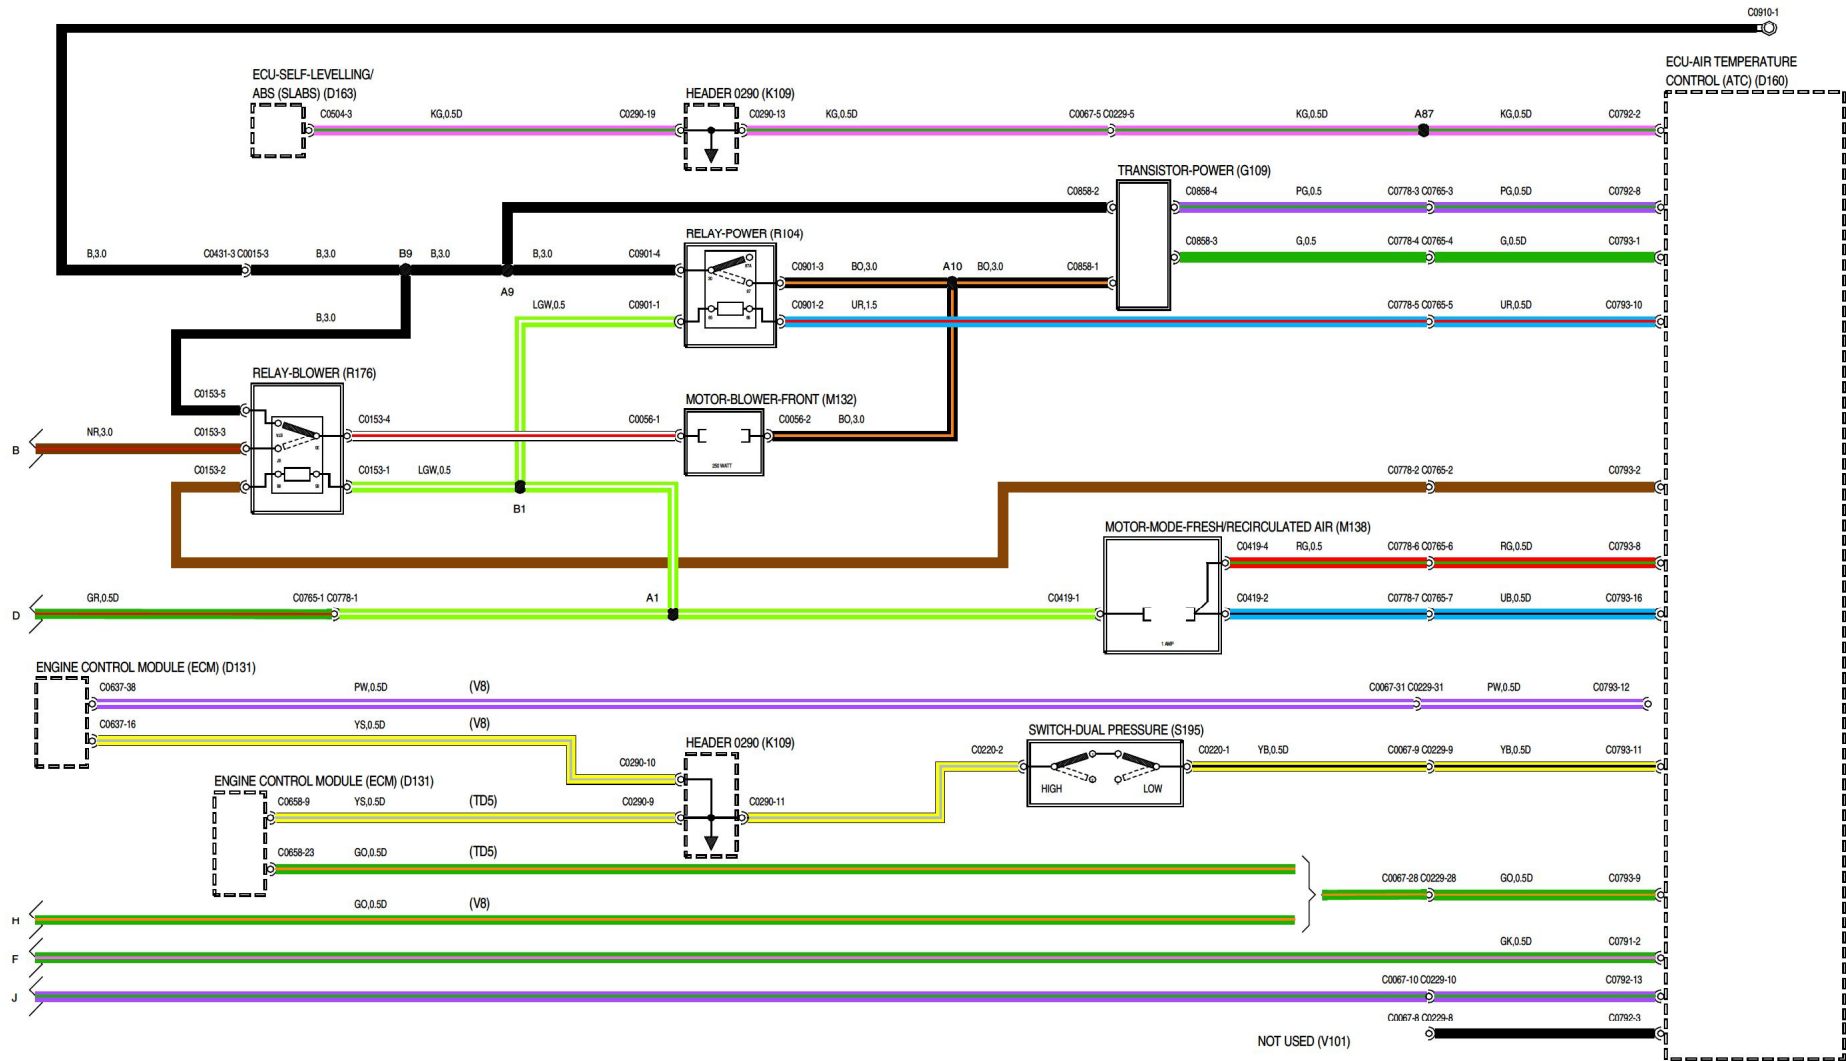

# 38 AIR CONDITIONING

WR101970-A-02