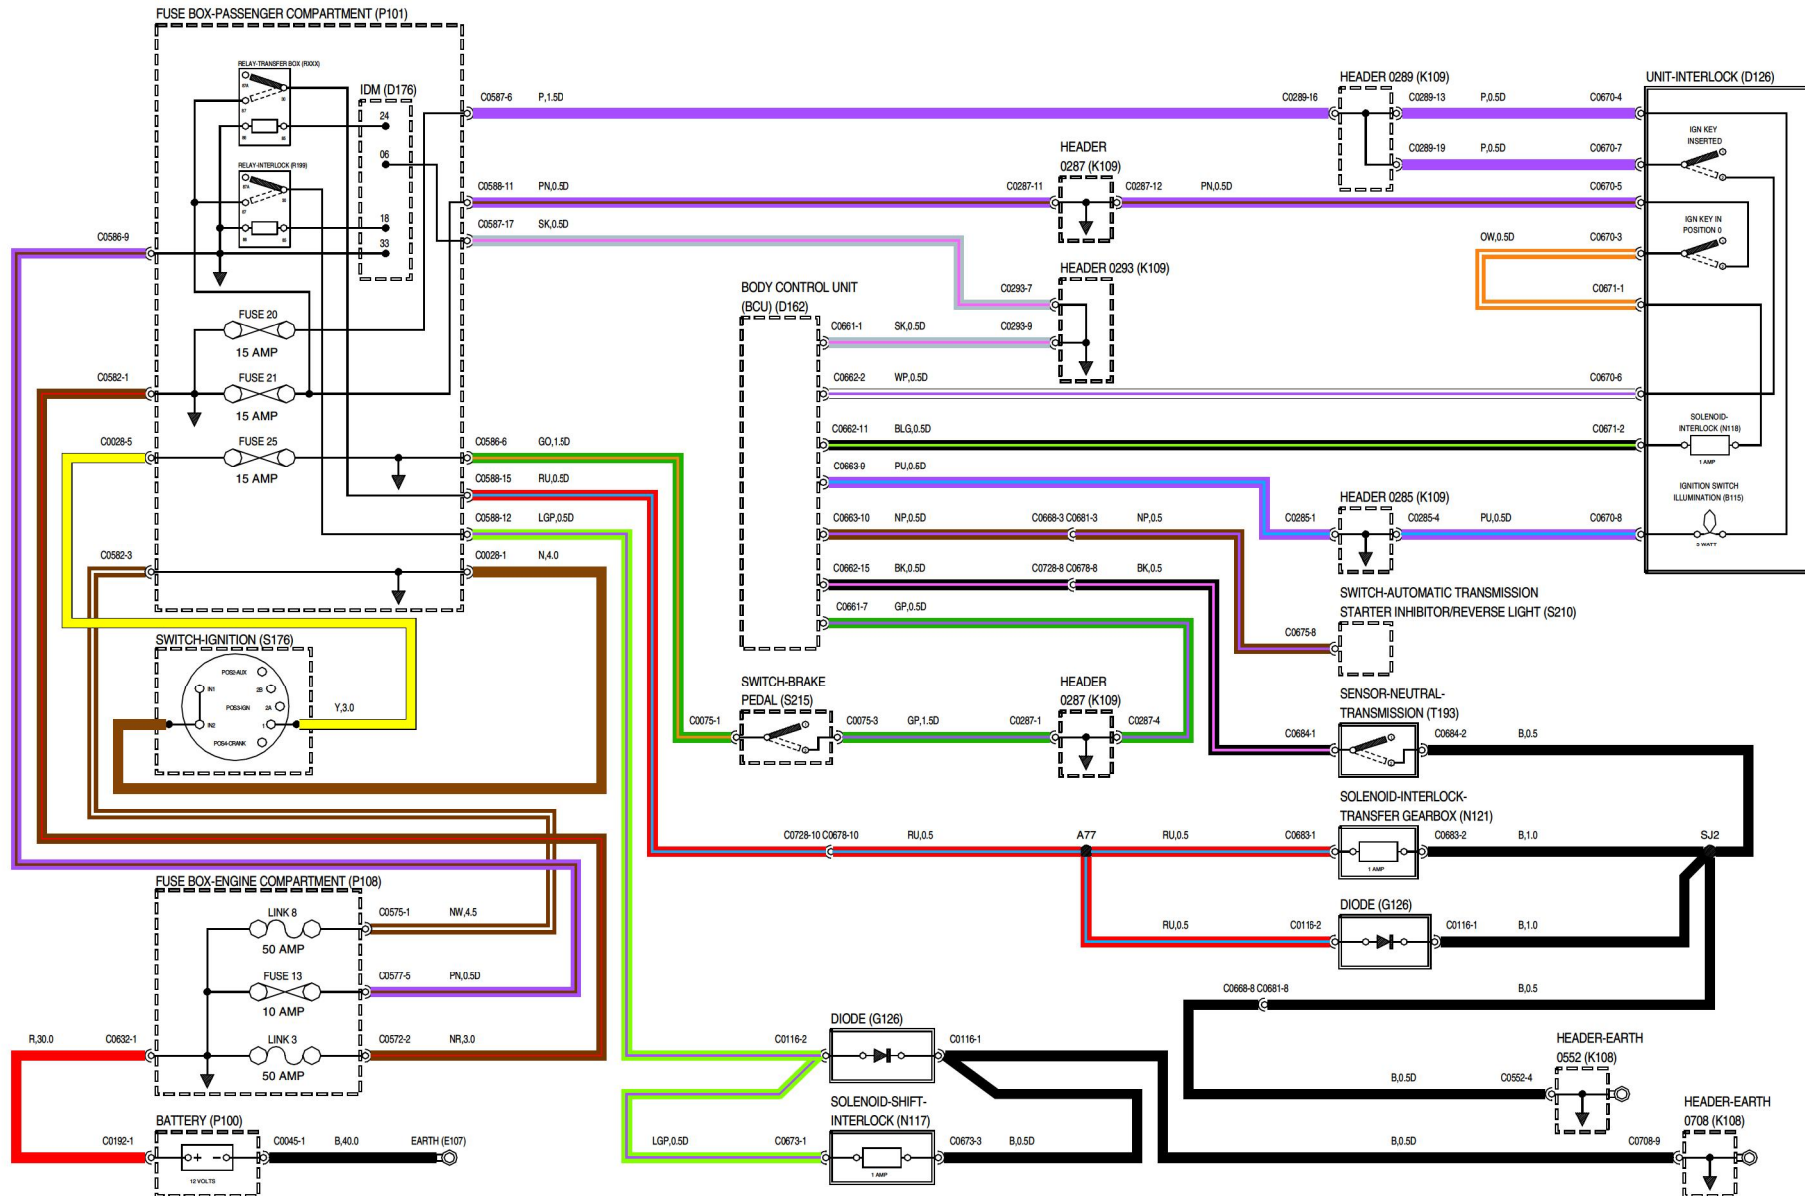

25 SHIFT INTERLOCK

WVR105820-A-01