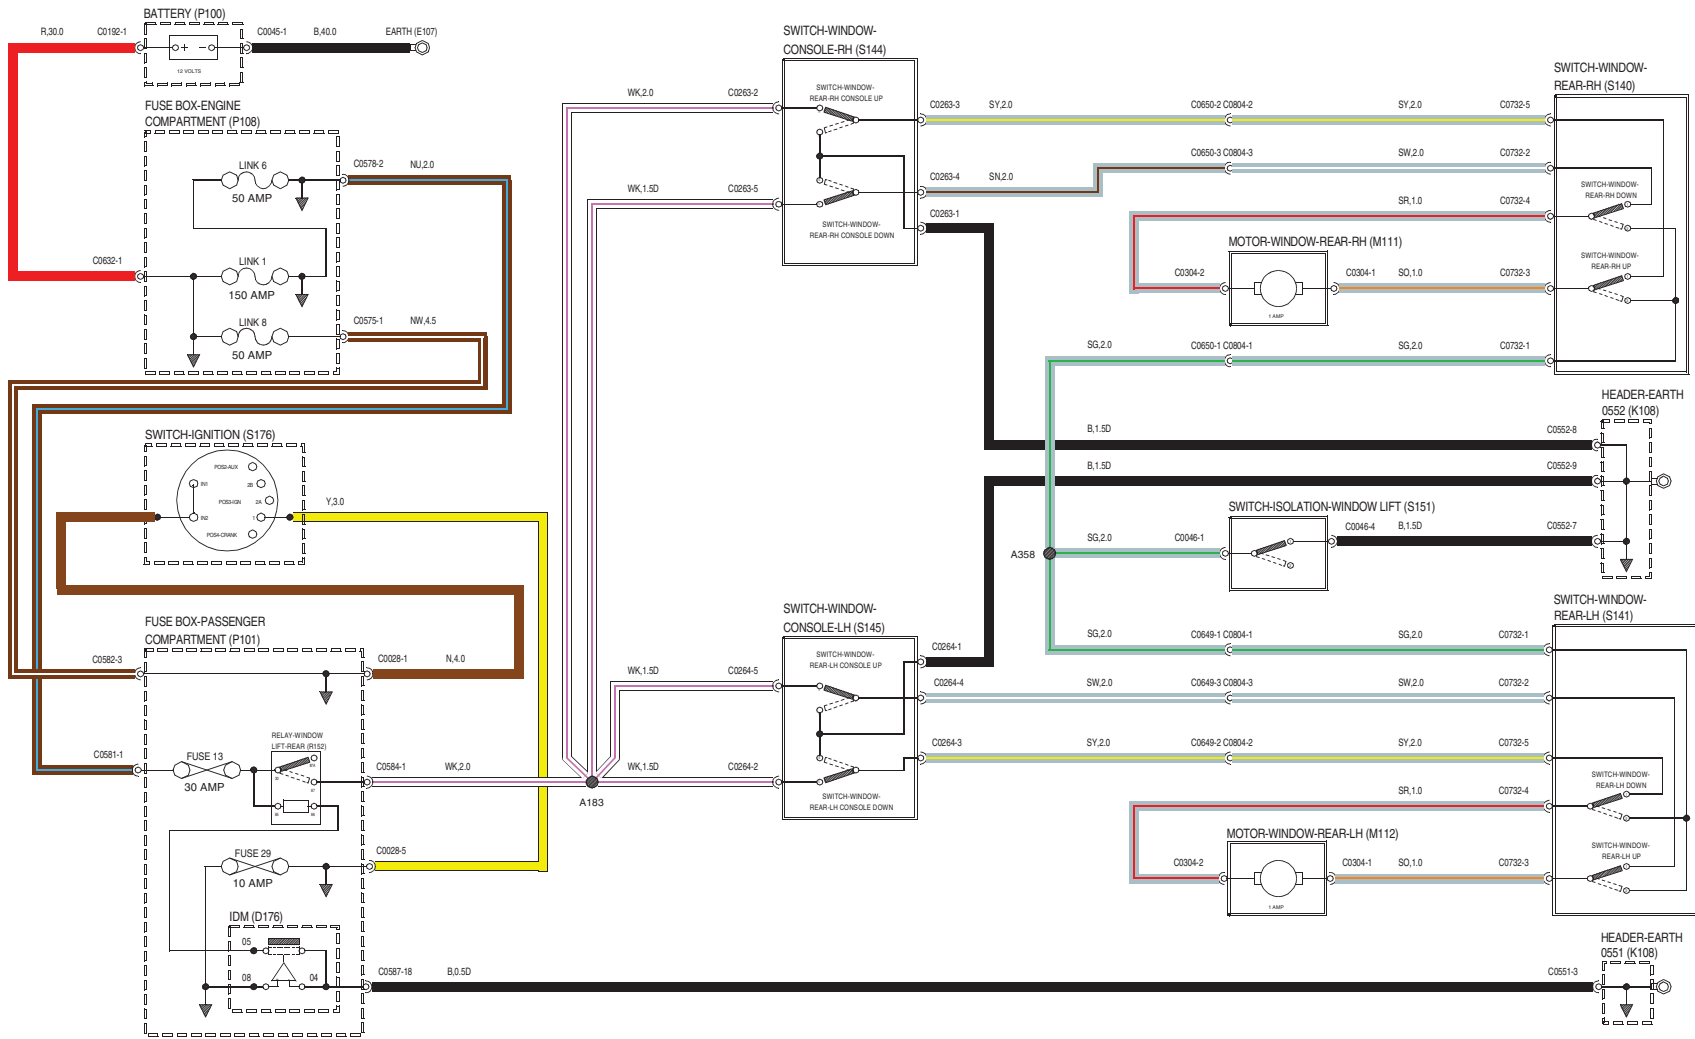

5 WINDOWS

Rear

WIR104220-A-01