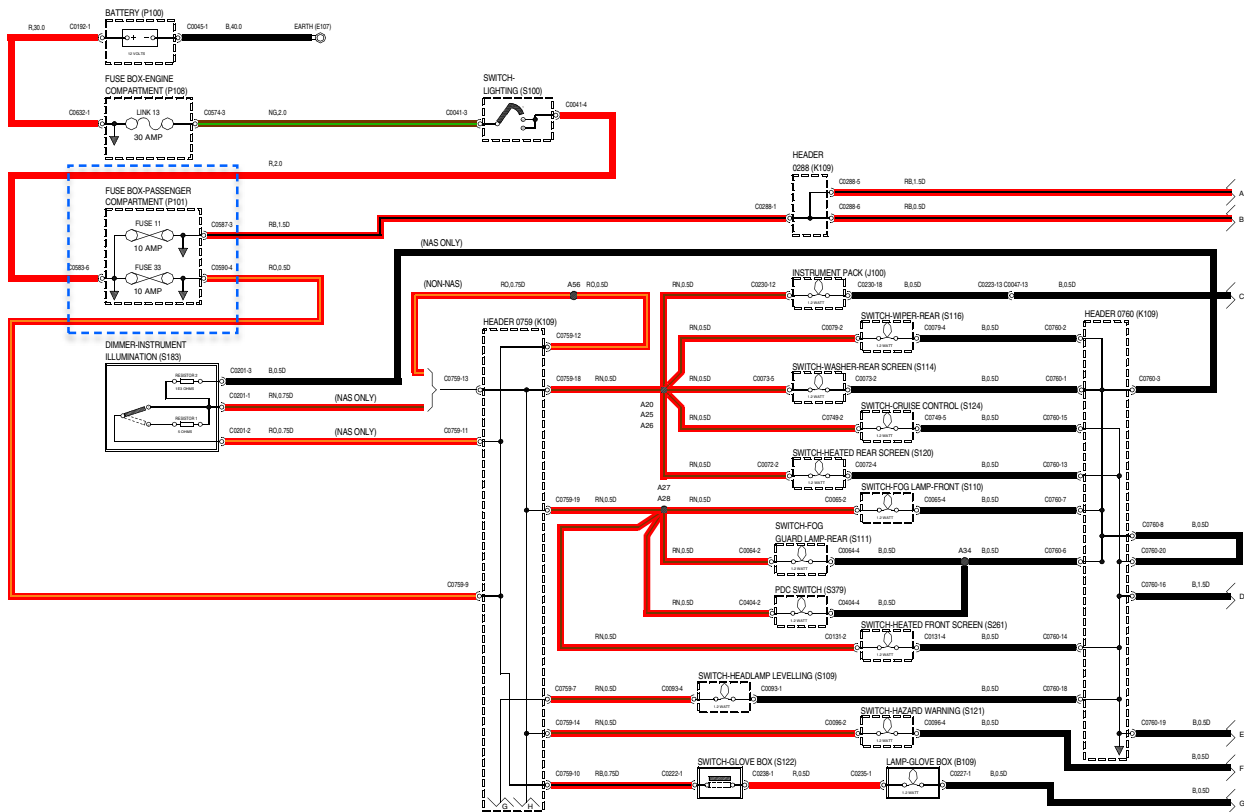

The circuit diagram downloaded from Topix for the MY2004 NAS is actually the MY2003 and it shows that it is Fuse 33 for the interior illumination but the Owners Manual and sticker by the actual fuse block shows it is Fuse 3.

I also have the Technical Publication DVD for Disco1999-2004 and it refers to the same circuit diagram document (Publication Part No. LRL 0553NAS(3))

46 INTERIOR ILLUMINATION

WR10238-A-01