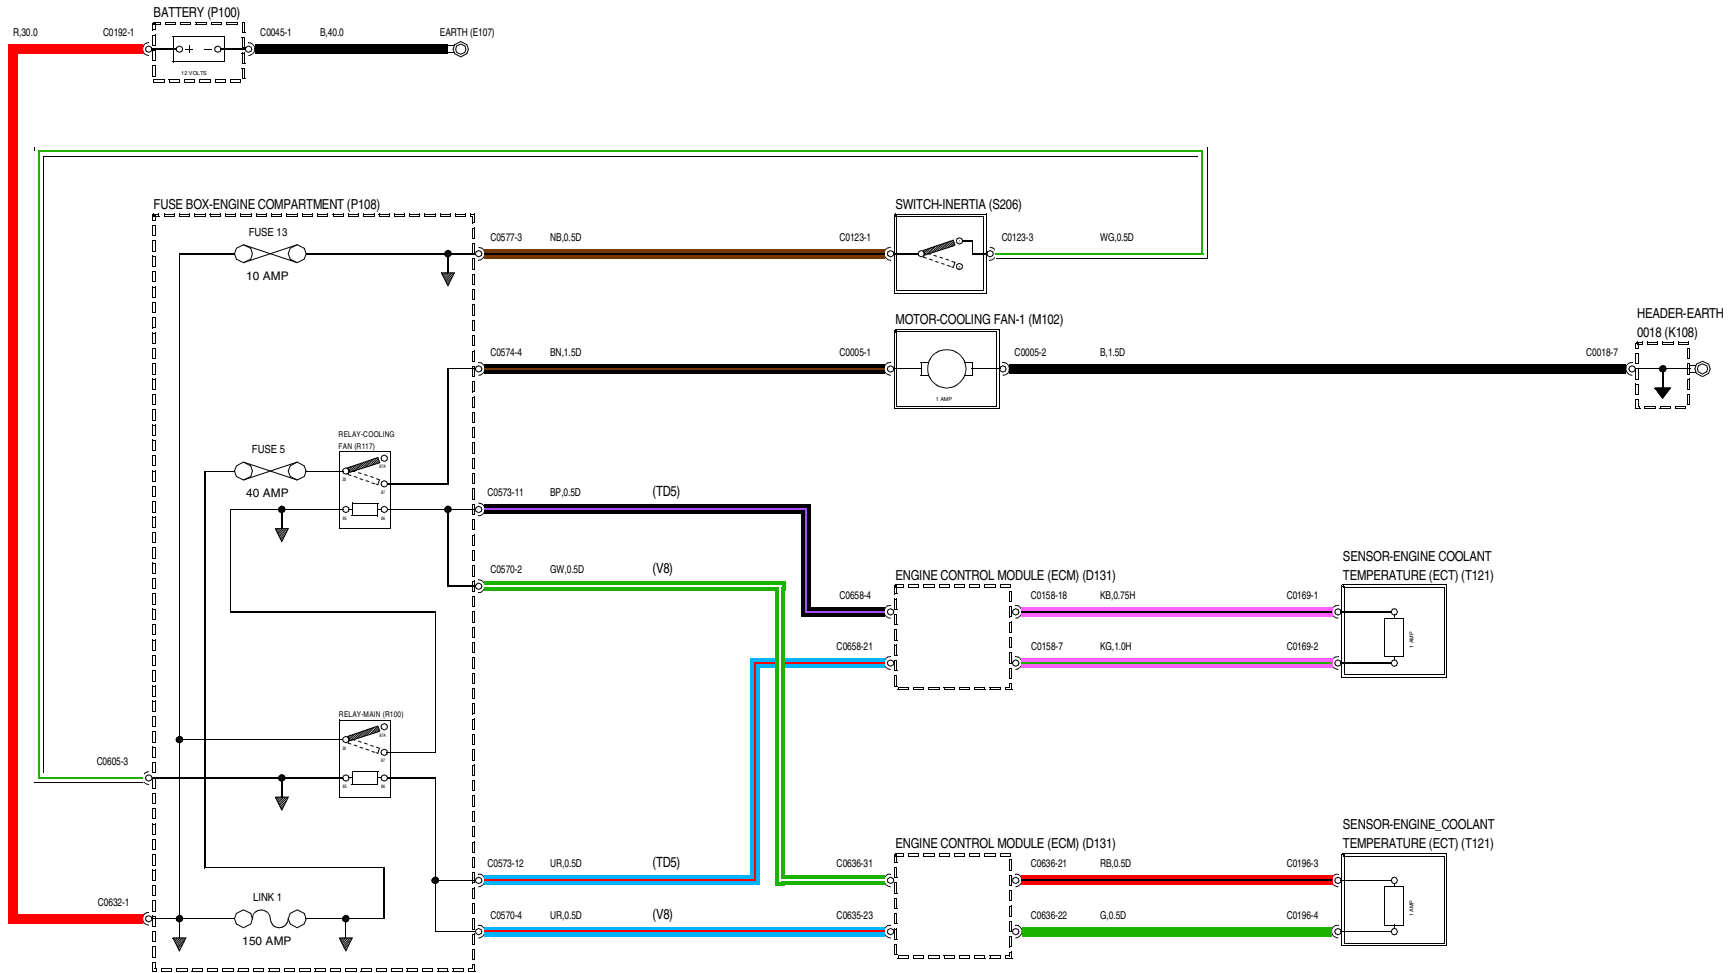

22 COOLING FANS

WVR102040-4-01