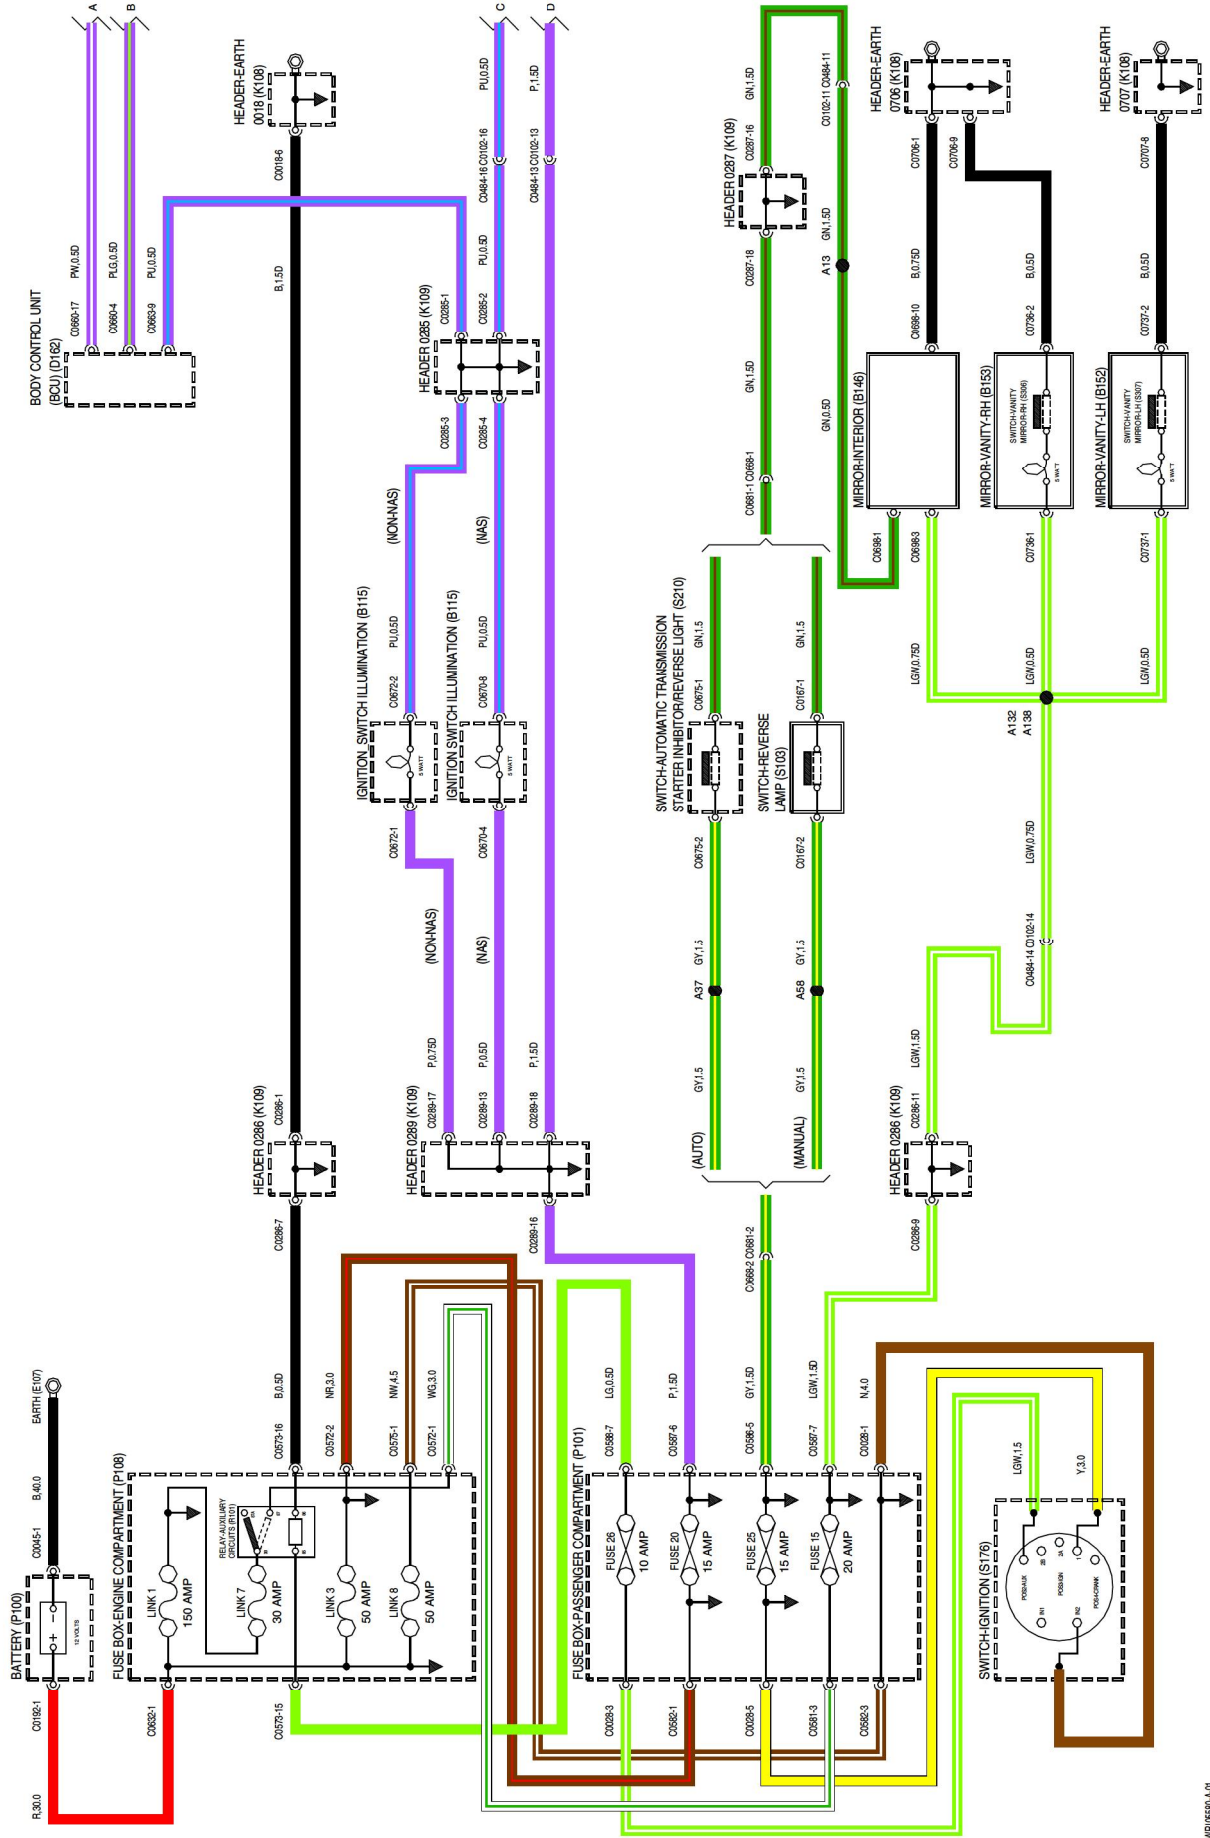

44 INTERIOR LAMPS

WRI06390-A-01