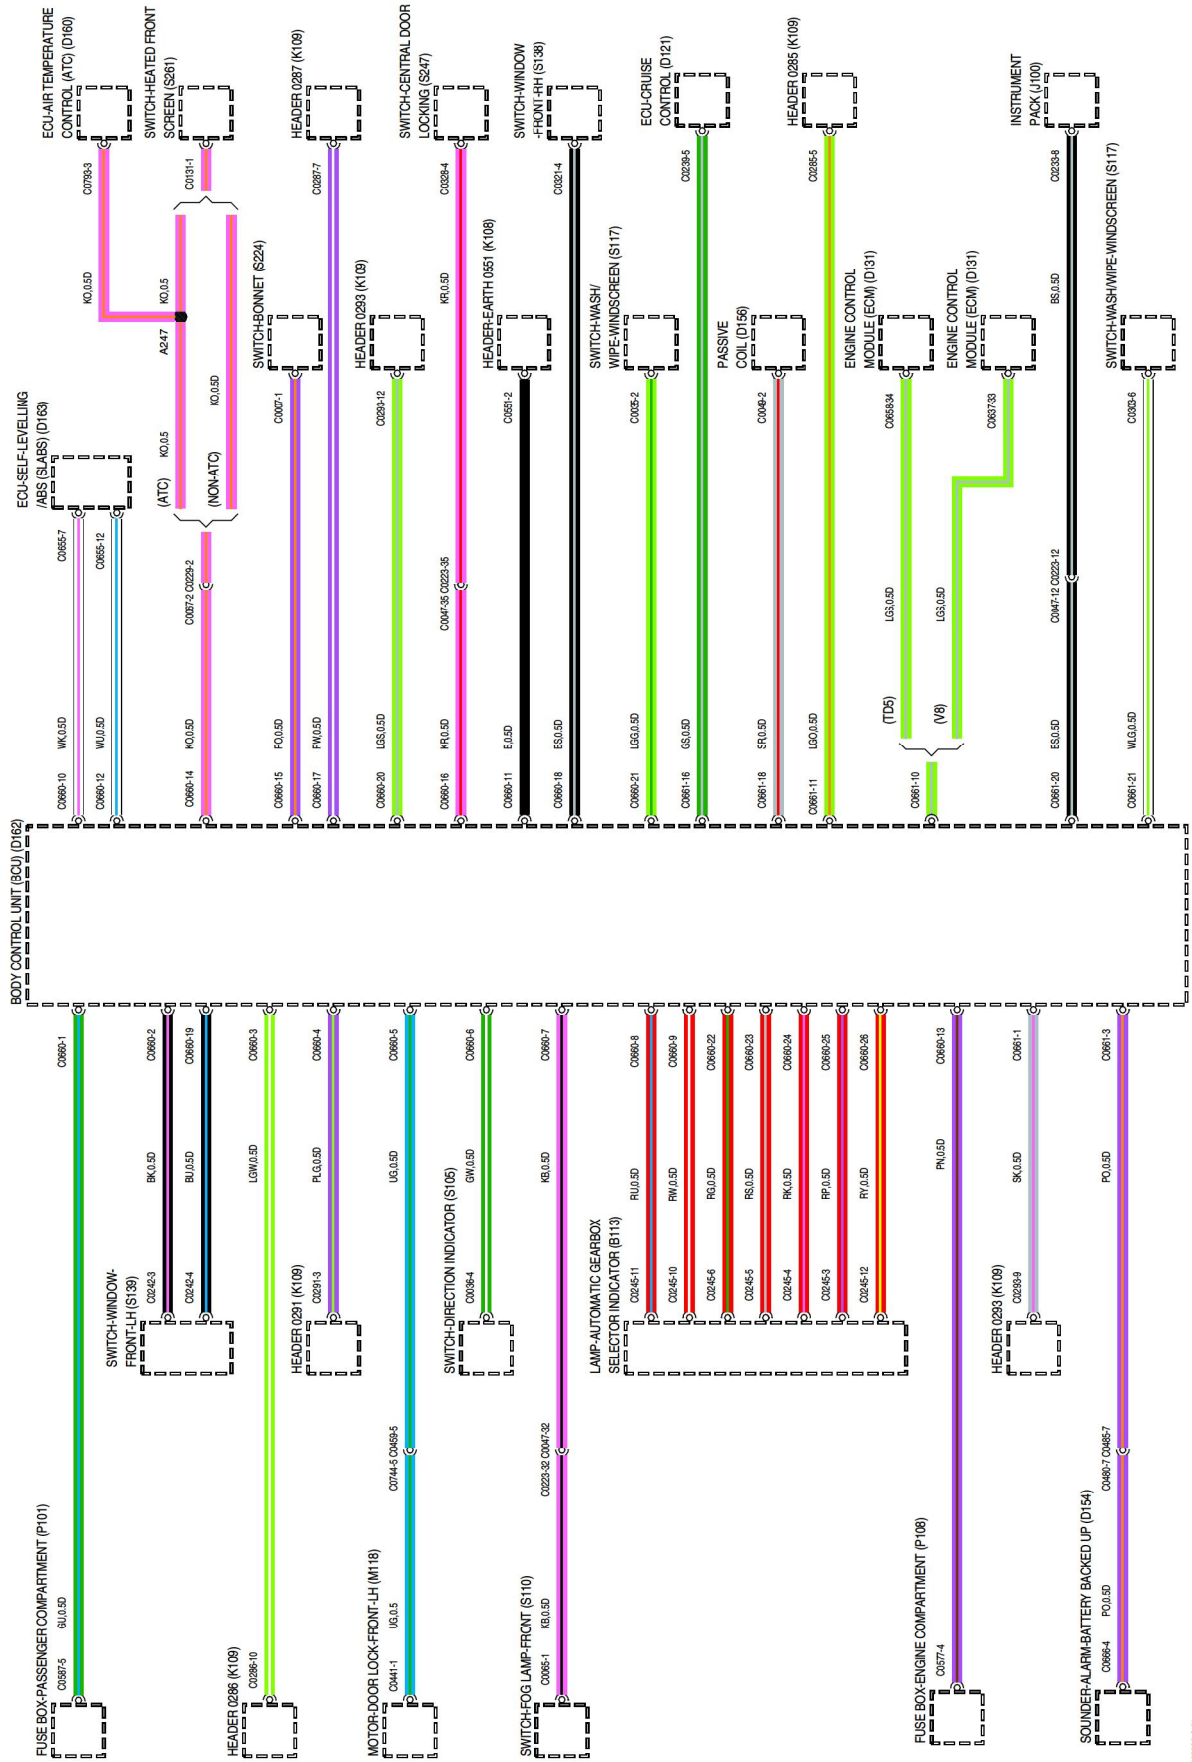

# 11 BODY CONTROL UNIT

WTR10220-A-01

# 11 BODY CONTROL UNIT