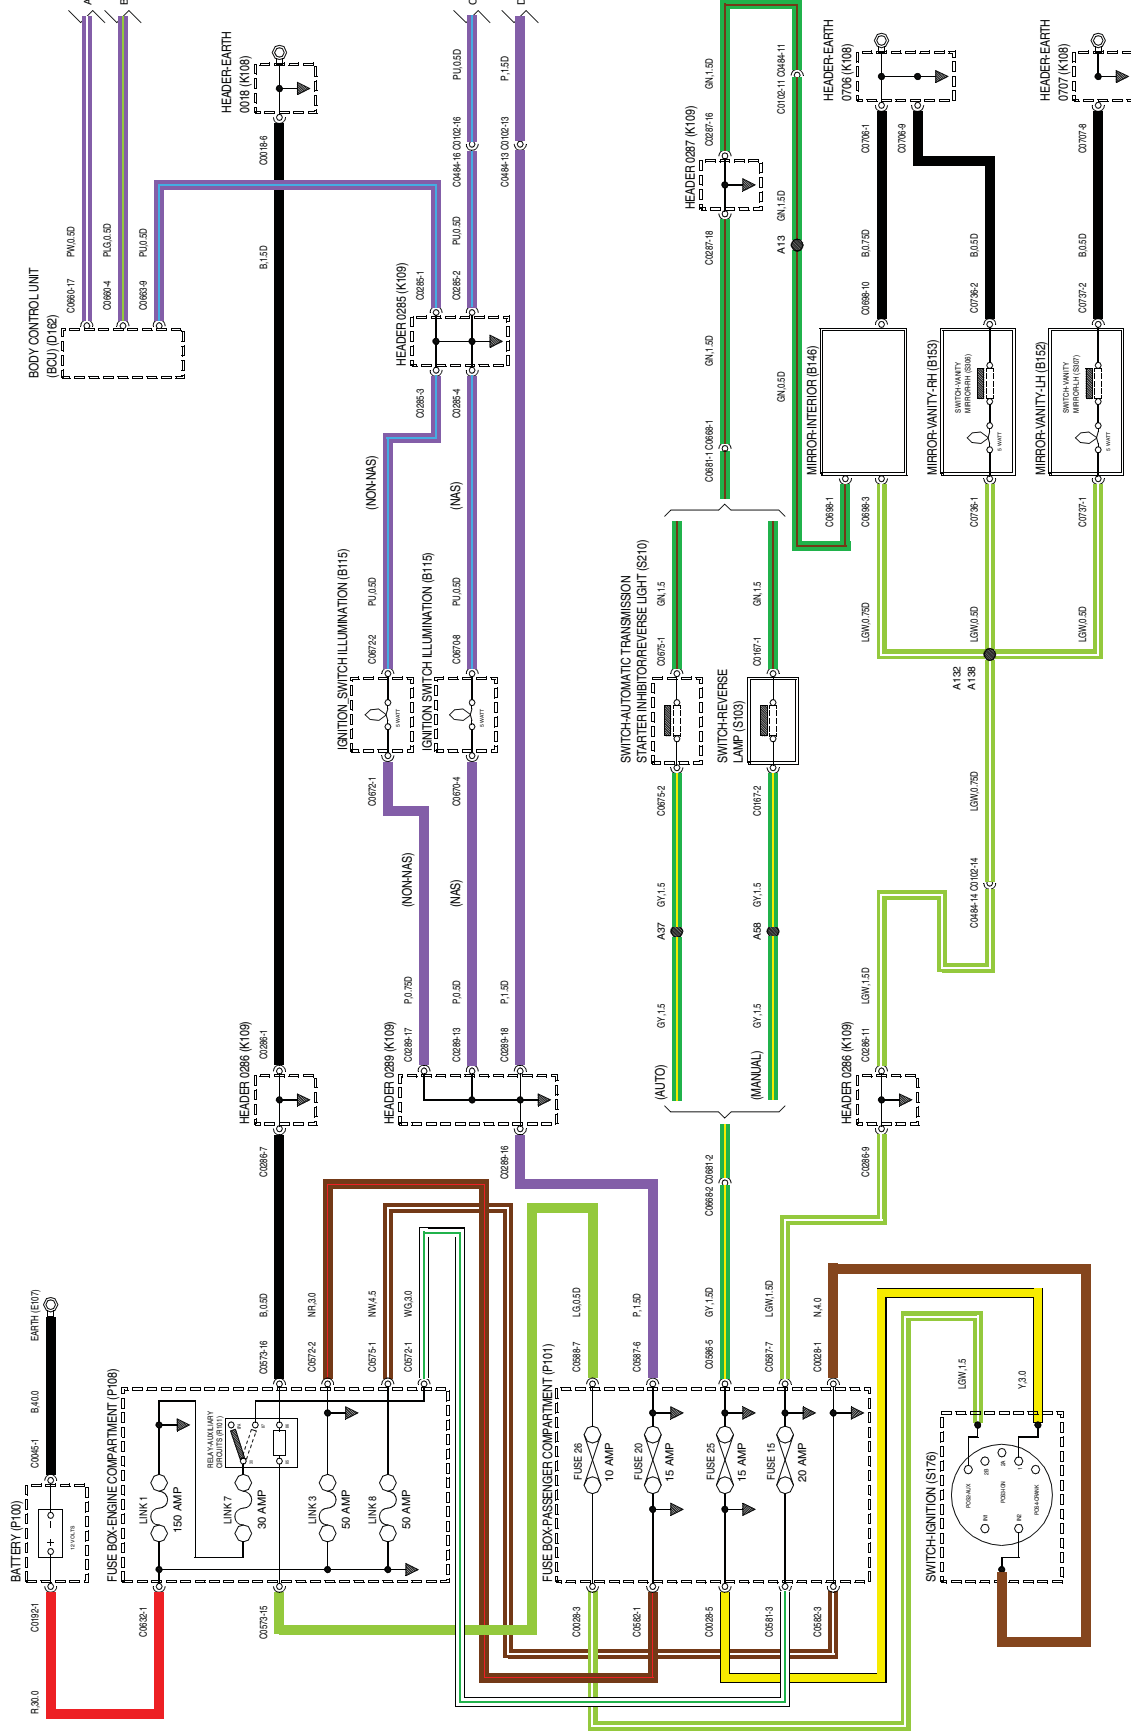

INTERIOR LAMPS

WIR10558-4-01