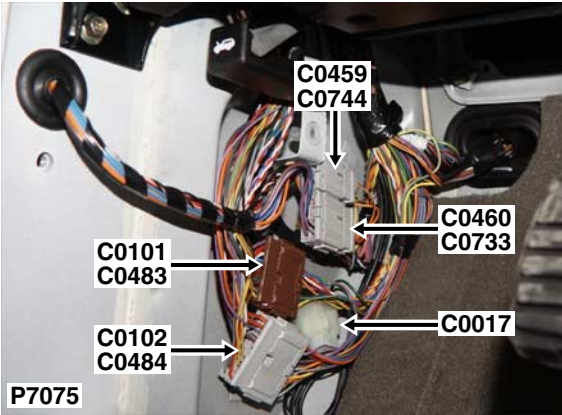

Colour: *ORANGE*
 Gender: *Female*

C0285

CONNECTOR DETAILS

Description: *Header - RHD*

Location: *Under LH side of fascia*

Colour: *BLUE*
 Gender: *Female*

Cav	Col	Cct
1	PLG	ALL
2	PLG	13
3	PLG	ALL
4	PLG	ALL
5	PLG	ALL
6	PLG	ALL
7	PW	ALL
8	PW	ALL
9	PW	13
10	PW	ALL
11	KO	ALL
12	KO	ALL
13	KO	ALL
14	KO	ALL
15	KS	ALL
16	KS	ALL
17	KS	ALL
18	KS	ALL
19	KS	ALL
20	KS	ALL

Description: *Header*

Location: *Behind LH rear trim panel*

YQC10007

Colour: *BLACK*

Gender: *Female*

Cav	Col	Cct
1	B	24
2	B	24
3	B	24
4	Y	24
5	Y	24
6	Y	24
7	LGO	24
8	LGO	24
9	LGO	24
10	LGO	24
11	O	24
12	O	24
13	O	24
15	RU	24
16	RU	24
17	RU	24
18	RU	24
19	RU	24

Description: *Main harness to body harness*
 Location: *Under LH side of fascia*

YPC109930

Colour: *BROWN*
 Gender: *Female*

Cav	Col	Cct
1	P	24
1	BN	38
2	R	24
2	WP	38
3	W	24
3	SO	38
4	U	24
4	PO	38
5	GLG	ALL
6	G	24
6	W	38
7	Y	24
8	RU	24
8	PW	38
9	O	24
9	GK	38
10	LGO	ALL
11	GK	15
12	PG	15
13	BG	15
15	YB	ALL
15	BN	28
16	YK	ALL
16	BW	28