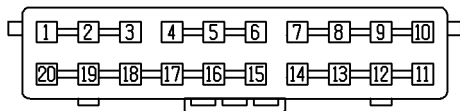

Cav	Col	Cct
39	PS	ALL
40	UB	ALL

Description: *Header - LHD*
 Location: *Under RH side of fascia*

Cav	Col	Cct
1	PU	ALL
2	PU	ALL
3	PU	37
4	PU	34
5	LGO	ALL
6	LGO	ALL
7	LGO	ALL
11	RU	24
12	RU	24
13	RU	24
14	SW	ALL
15	SW	ALL
16	SW	ALL
17	UP	ALL
18	UP	ALL
19	UP	ALL
20	UP	ALL

Colour: *ORANGE*
 Gender: *Female*

C0285

CONNECTOR DETAILS

Description: *Header - RHD*

Location: *Under LH side of fascia*

Colour: *BLUE*
 Gender: *Female*

Cav	Col	Cct
1	PLG	ALL
2	PLG	13
3	PLG	ALL
4	PLG	ALL
5	PLG	ALL
6	PLG	ALL
7	PW	ALL
8	PW	ALL
9	PW	13
10	PW	ALL
11	KO	ALL
12	KO	ALL
13	KO	ALL
14	KO	ALL
15	KS	ALL
16	KS	ALL
17	KS	ALL
18	KS	ALL
19	KS	ALL
20	KS	ALL

Description: *Header*

Location: *Behind LH rear trim panel*

YQC10007

Colour: *BLACK*

Gender: *Female*

Cav	Col	Cct
1	B	24
2	B	24
3	B	24
4	Y	24
5	Y	24
6	Y	24
7	LGO	24
8	LGO	24
9	LGO	24
10	LGO	24
11	O	24
12	O	24
13	O	24
15	RU	24
16	RU	24
17	RU	24
18	RU	24
19	RU	24

Description: *Main harness to body harness*
 Location: *Under LH side of fascia*

YPC109930

Colour: *BROWN*
 Gender: *Female*

Cav	Col	Cct
1	P	24
1	BN	38
2	R	24
2	WP	38
3	W	24
3	SO	38
4	U	24
4	PO	38
5	GLG	ALL
6	G	24
6	W	38
7	Y	24
8	RU	24
8	PW	38
9	O	24
9	GK	38
10	LGO	ALL
11	GK	15
12	PG	15
13	BG	15
15	YB	ALL
15	BN	28
16	YK	ALL
16	BW	28