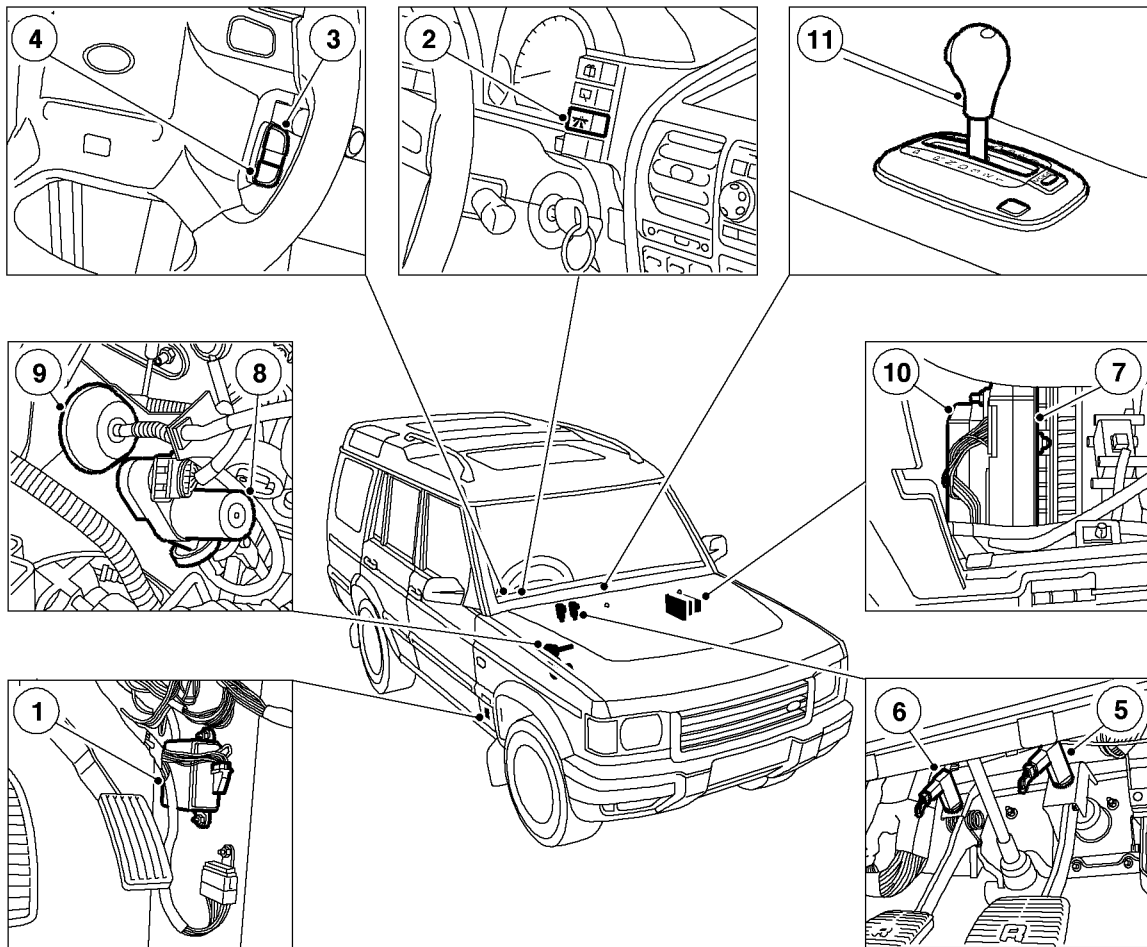

**Cruise control component layout**

M192556

- |  |   |
|--|---|
| <ul style="list-style-type: none"> <li>1 Cruise control ECU</li> <li>2 Cruise control master switch</li> <li>3 SET+ switch</li> <li>4 RES switch</li> <li>5 Brake pedal switch</li> <li>6 Clutch pedal switch</li> </ul> | <ul style="list-style-type: none"> <li>7 BCU</li> <li>8 Vacuum pump assembly</li> <li>9 Pneumatic actuator</li> <li>10 SLABS ECU</li> <li>11 Automatic gear selector lever</li> </ul> |
|--|---|