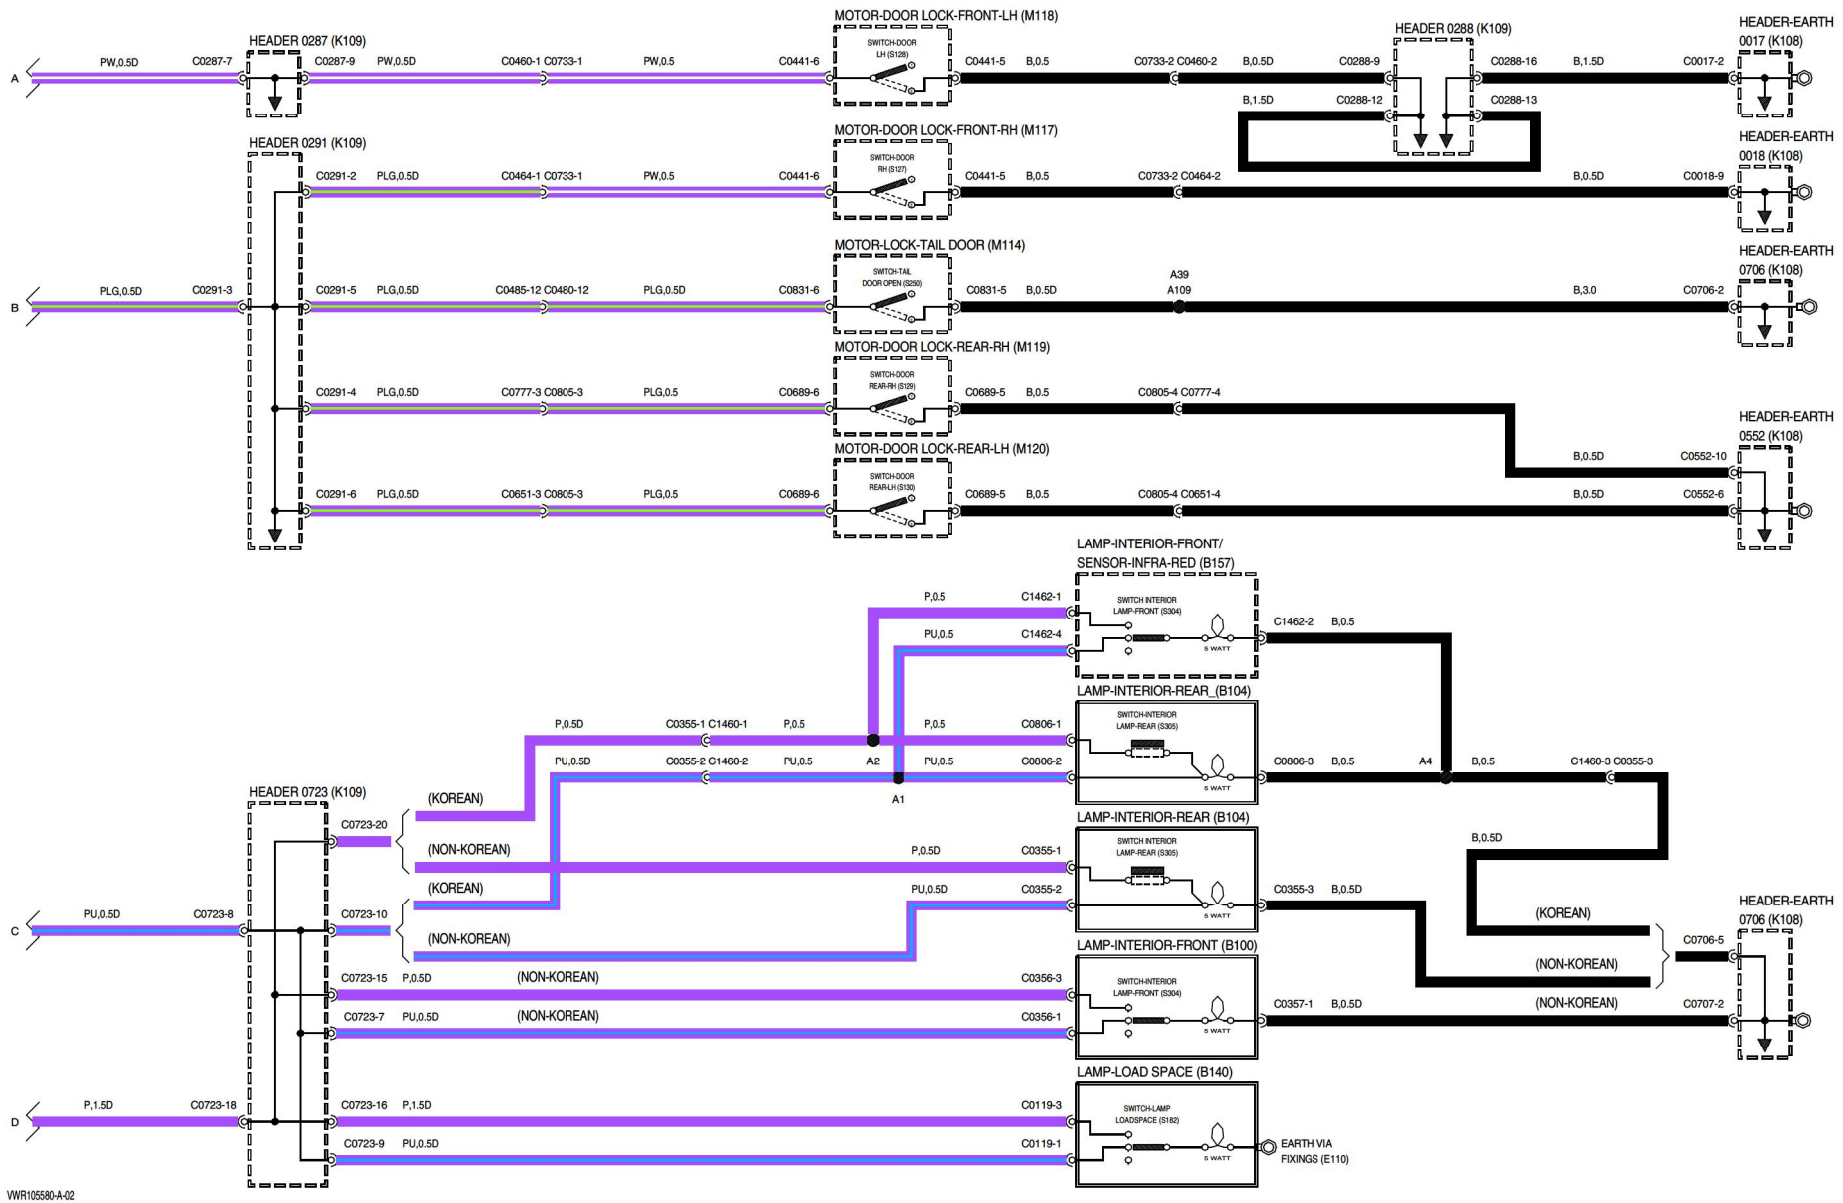

44 INTERIOR LAMPS

WIR105580-A-02