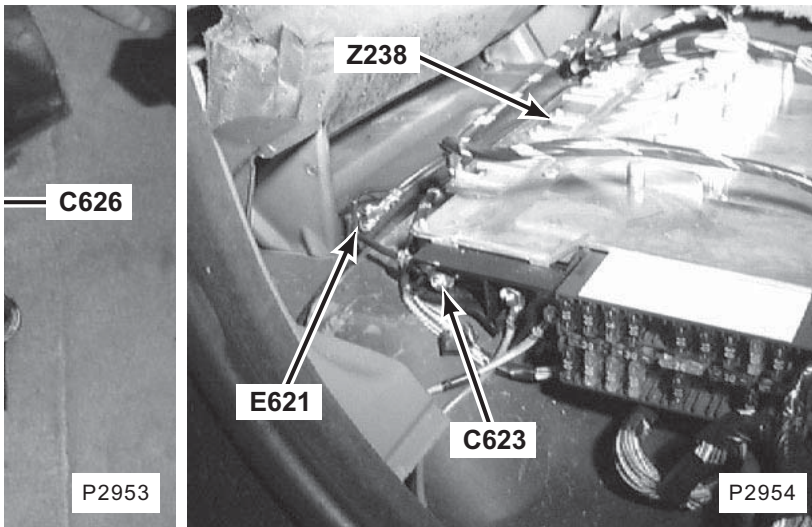

198. beneath RH front seat  
Z238 Body Electrical Control Module (BECM)  
C624 (4-W)  
C625 (12-W)

200. beneath RH front seat  
Z238 Body Electrical Control Module (BECM)  
C623  
E621