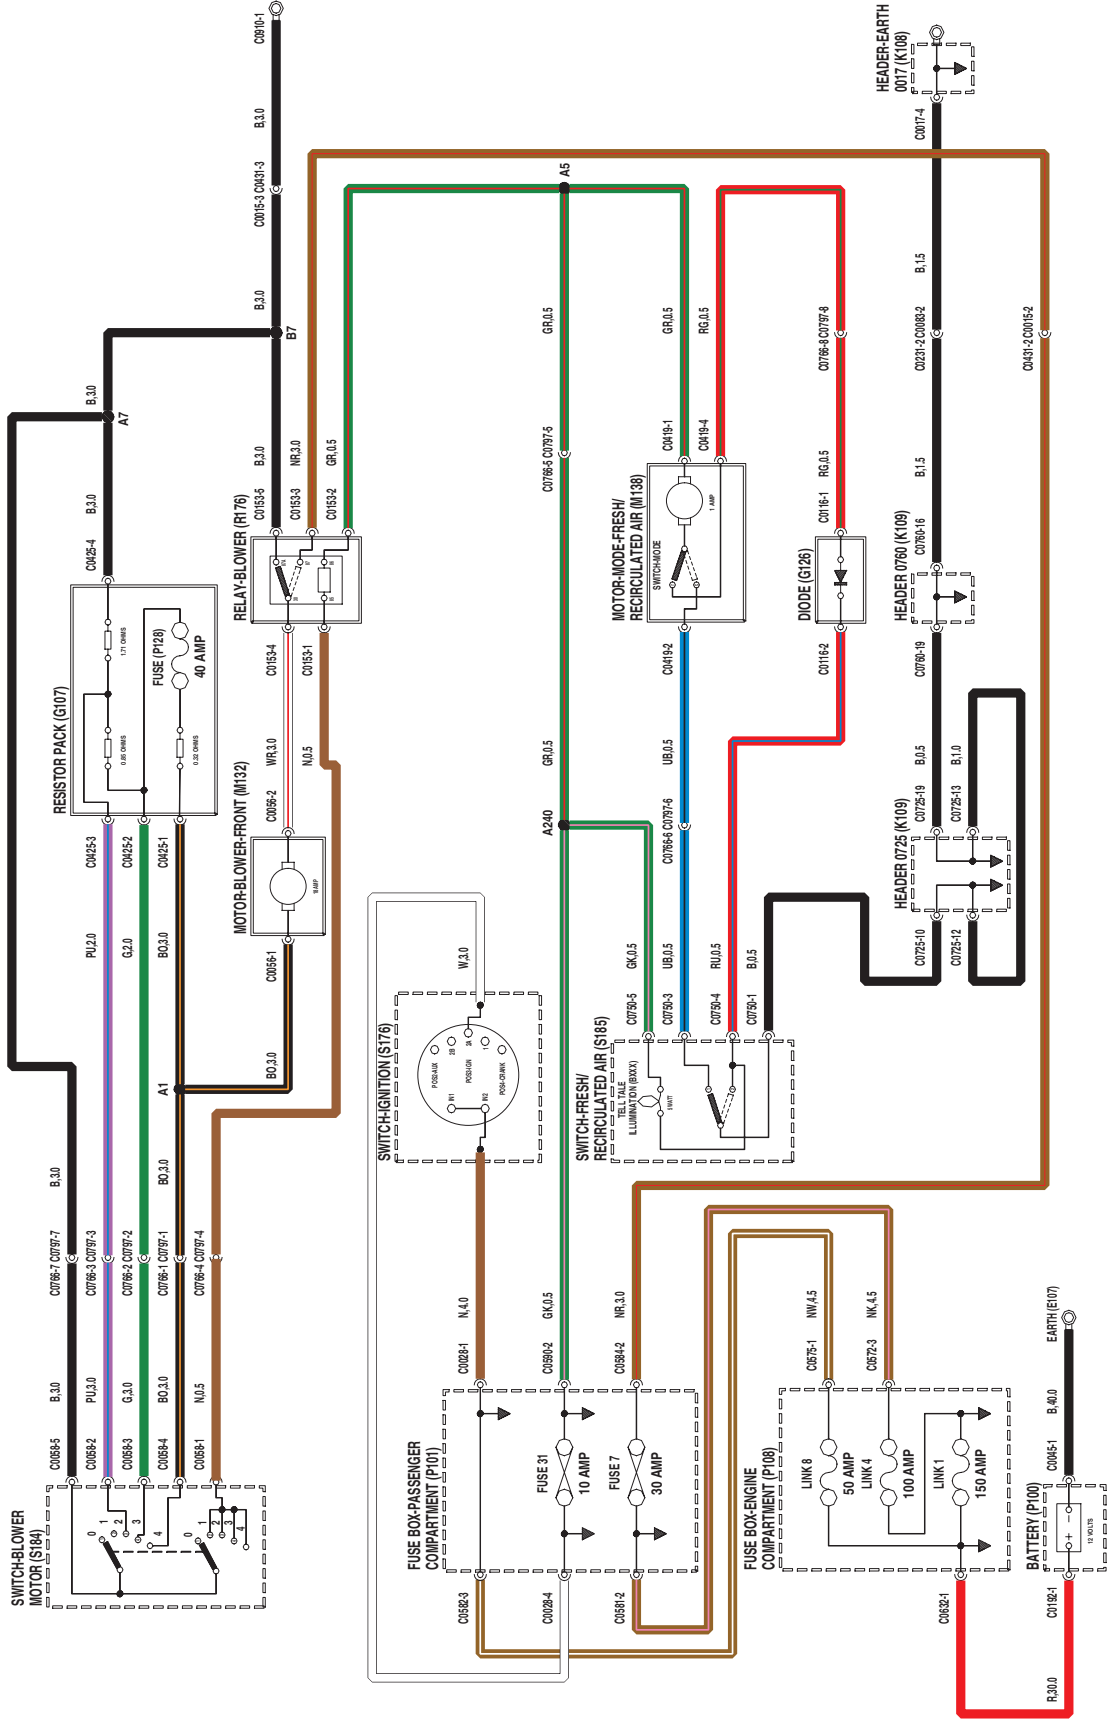

# HEATER BLOWER

WPR10030A-sheet01