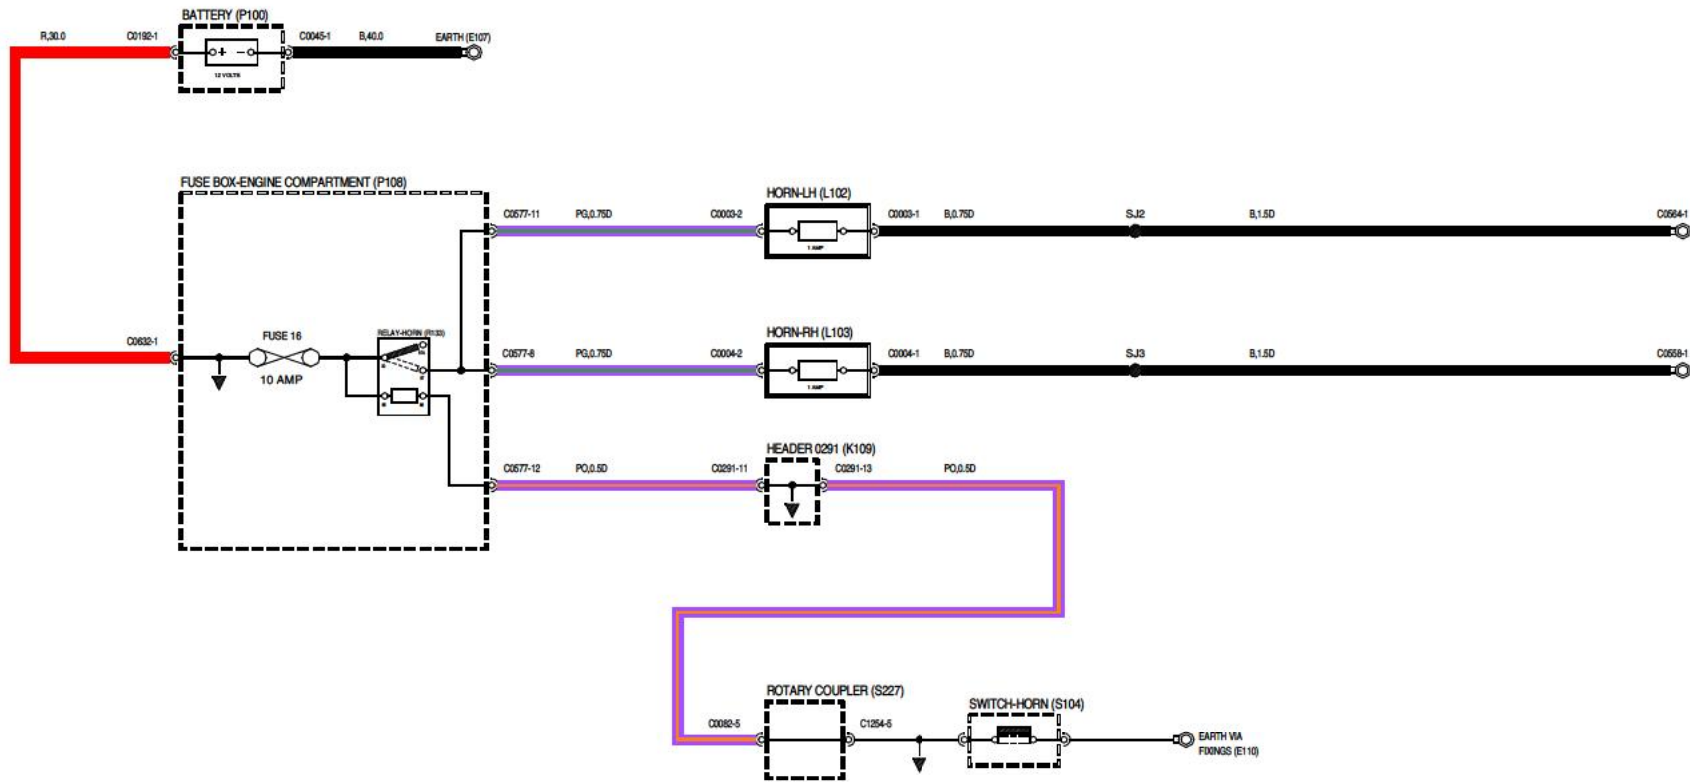

48 HORN (S)

WR102840-A-01