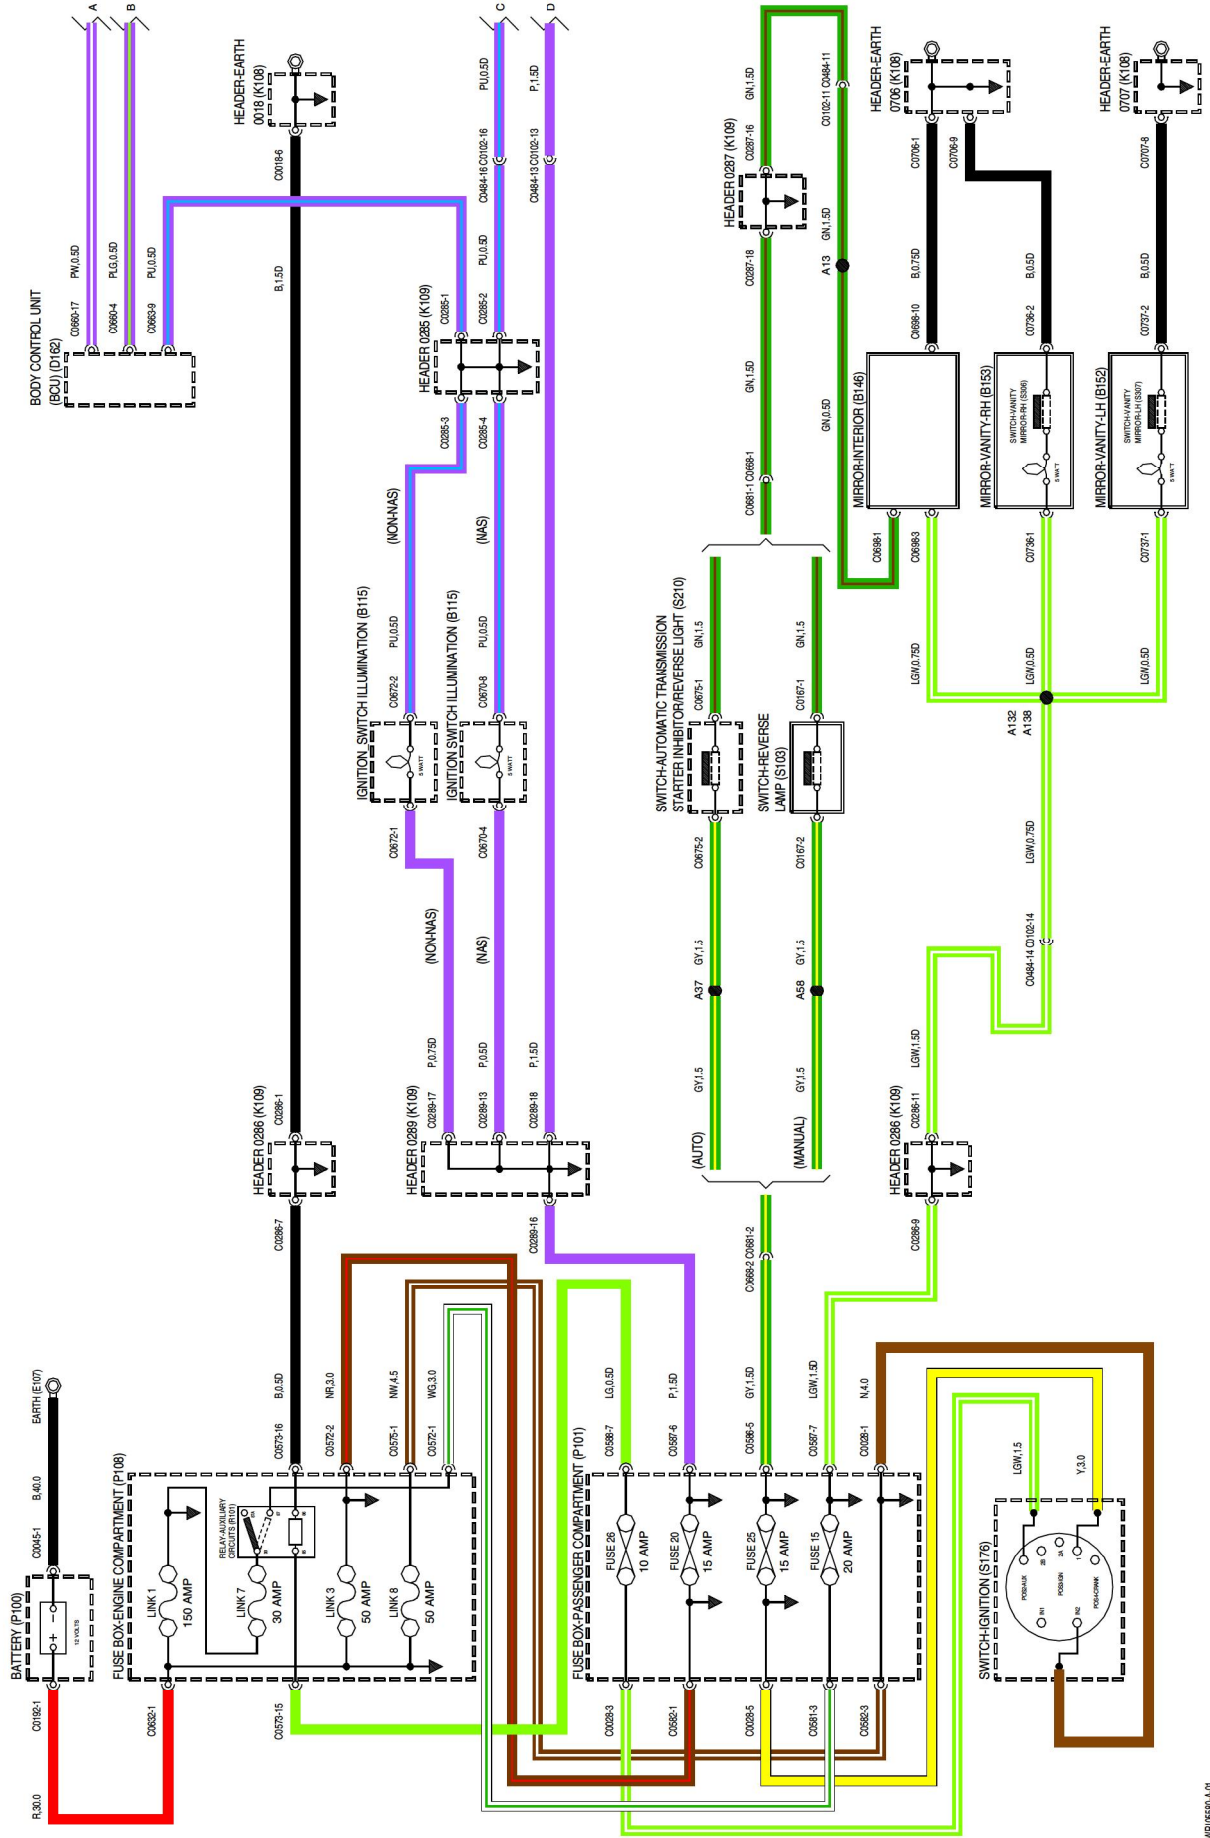

# 44 INTERIOR LAMPS

WRI06390-A-01