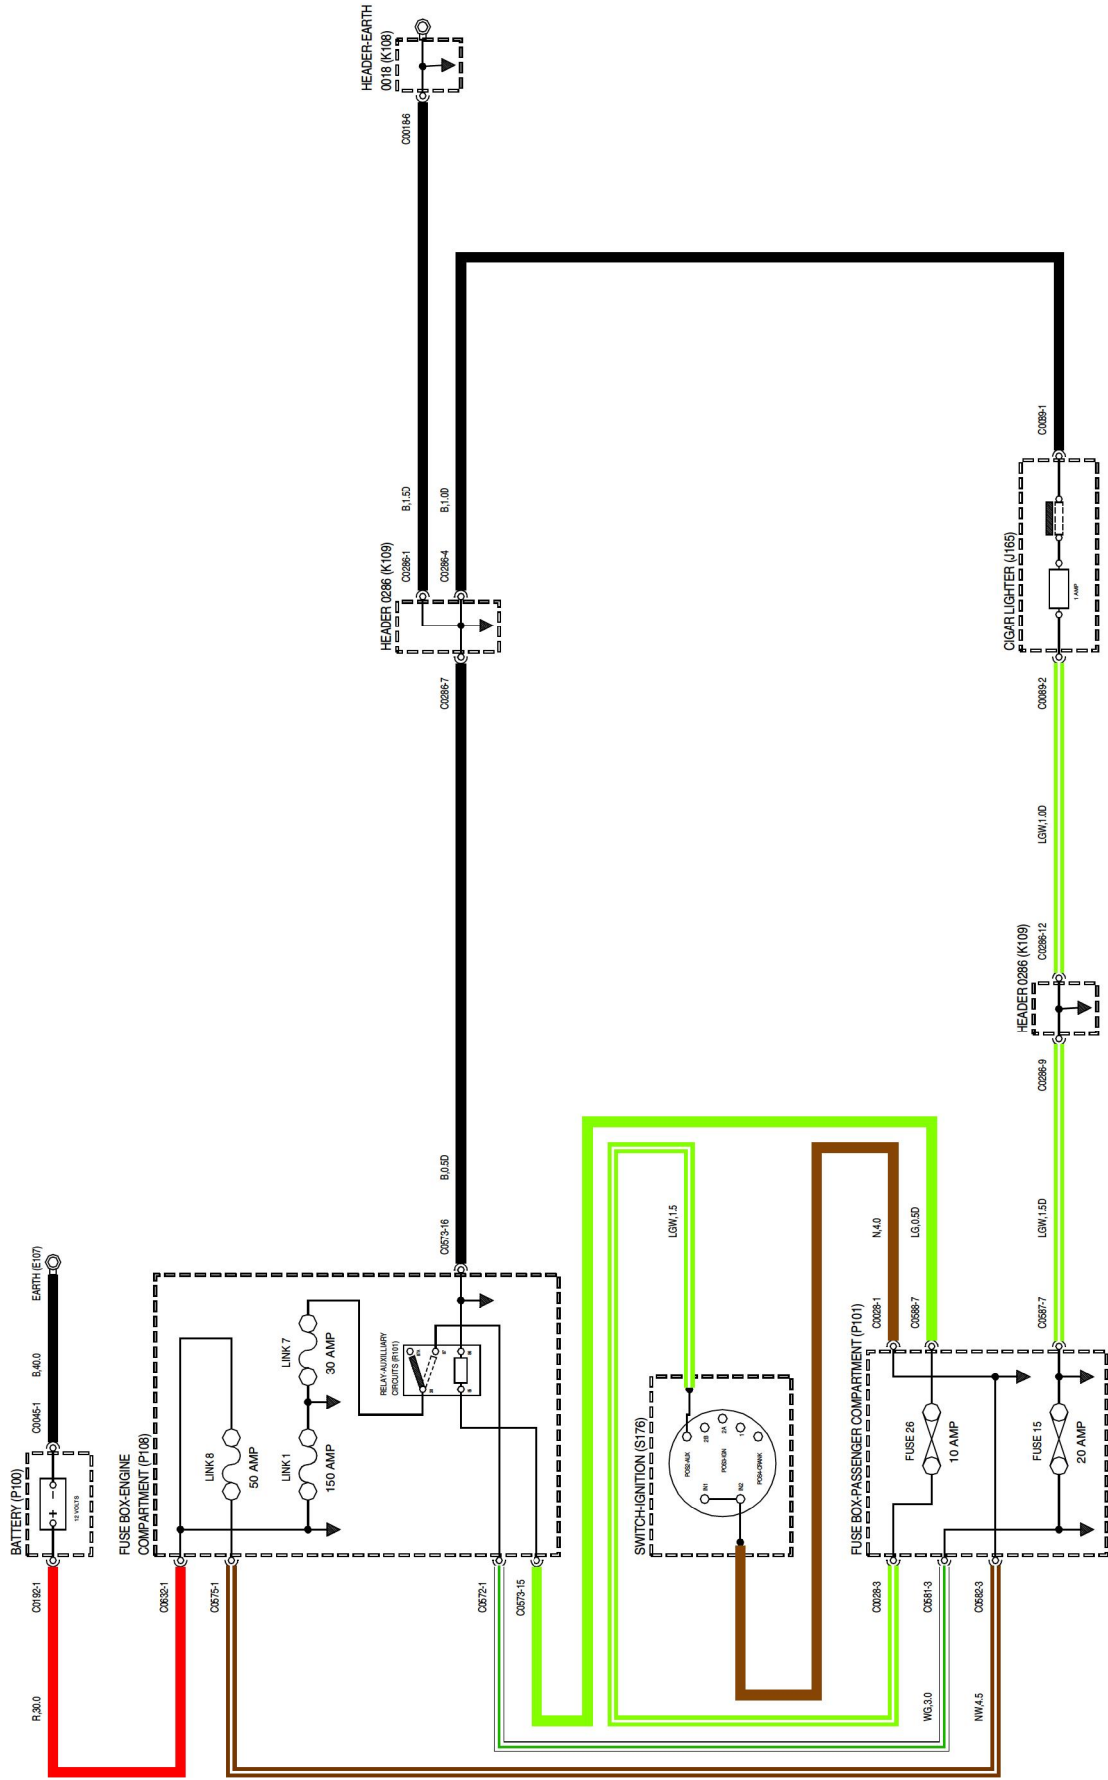

# 49 CIGAR LIGHTER

WPII02010-A-01