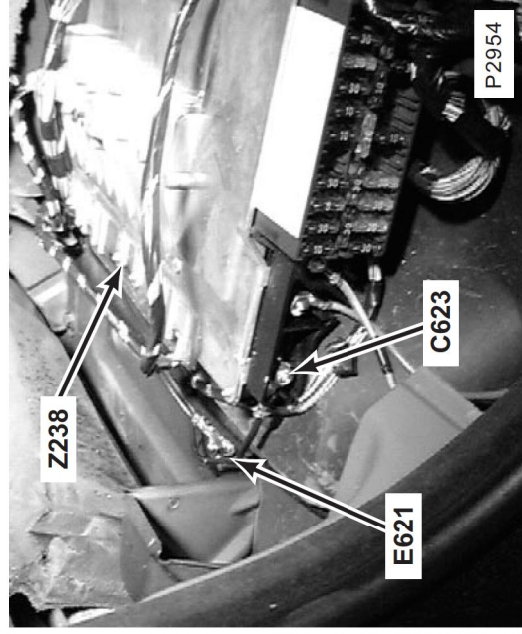

197. beneath centre console

C658 (2-B)

C659 (10-W)

C660 (20-B)

198. beneath RH front seat

Z238 Body Electrical Control Module (BECM)

C624 (4-W)

C625 (12-W)

199. beneath RH front seat

C626 (20-B)

200. beneath RH front seat

Z238 Body Electrical Control Module (BECM)

C623

E621